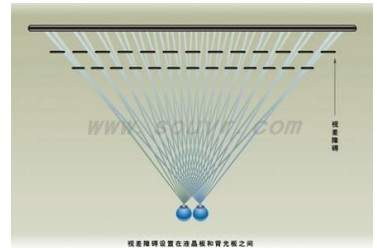

Bolod BHD 19" 裸眼立体显示器

Bolod BSD 19" 3D立体显示器 | 多视角裸眼立体显示器

- 无需任何辅助设备，裸眼即可观看到突出屏幕1.5米以上的立体图像
- 可在水平140度视角范围内自由观看，突破传统三维显示的空间局限
- 具有超强扩展性，可根据不同行业需要制定专业化的解决方案

Bolod系列自由立体显示器具有近乎完美的自由立体图像显示功能。它集成了立体视觉、立体显示、精密光学、微电子学、计算机和电视技术的最新研究成果，同时也是Bolod多项专利技术及专有技术的结晶。

应用范围

适用于广告传媒、展览展示、教育科研、游戏娱乐、工业及建筑设计等诸多领域。

技术特征

- 桌面型立体显示器 便携式立体显示终端 简约、经济、3D设计制作的良好选择
- 色彩、分辨率、亮度、对比度等核心参数均达到了国际领先水平
- 立体效果逼真、色彩鲜艳、视觉冲击力强大
- 无需任何辅助设备，裸眼即可观看到突出屏幕1.5米以上的立体图像
- 可在水平140度视角范围内自由观看，突破了传统三维显示方式的空间局限性
- 具有超强扩展性，可根据不同行业需要制定专业化的解决方案

规格	Bolod BHD 19" 3D立体显示器
分辨率(像素)：	1280x1024xRGB(SXGA)
LCD屏幕：	液晶, 52 英寸
显示区域：	376.3(H) x 301.1(V) 毫米
尺寸：	424(W)x418(H)x63(D)毫米
重量(千克)：	4.2
3D视图：	8视图
最佳观看距离：	80cm
长宽比：	5:4
色彩：	16.7M
亮度：	250cd/m2
对比度：	500:1
信号输入：	DVI-D
电源：	100-240伏, 50-60赫兹, 36瓦