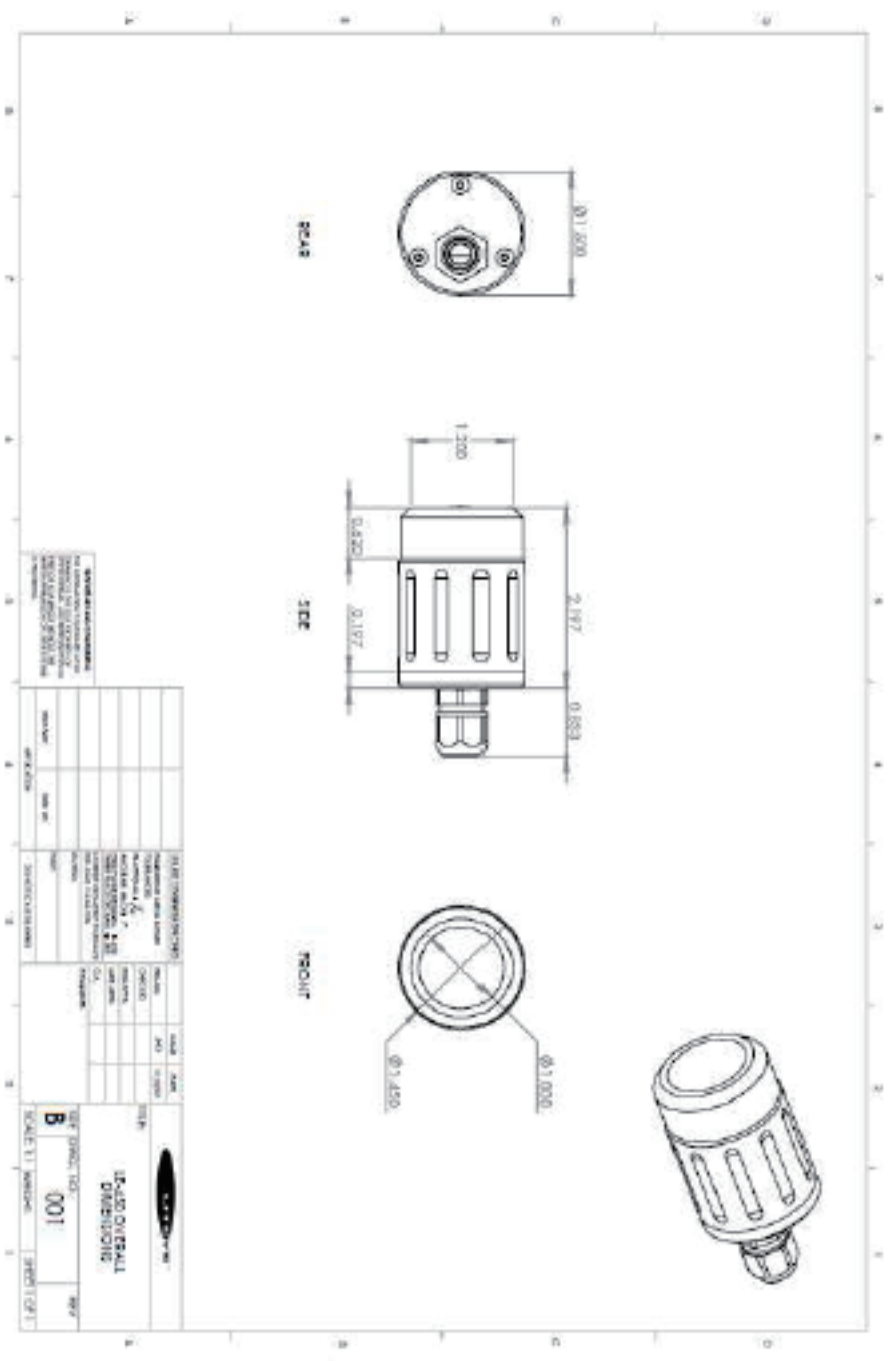

尺寸规格

LE 450 Dimensional Specifications